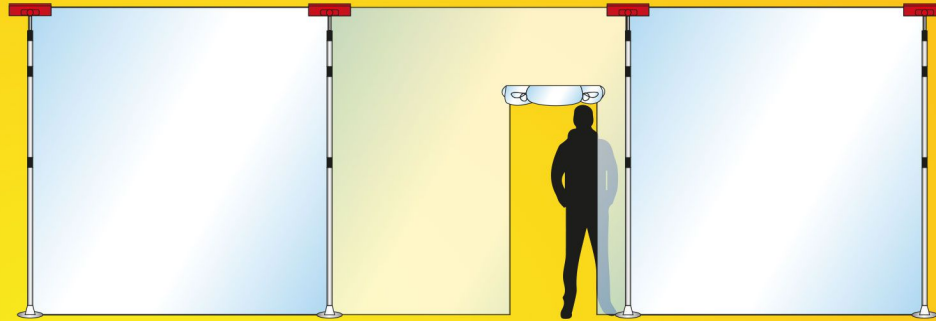

ZipScreen 5

- 5 telescoop stangen (max. 3,60 m)
- 5 kop- met plafondplaten
- 5 grip disk

- 1 opberg- en transporttas
- 2 zelfklevende ritssluitingen
- 1 transparante folie 4 x 12,5 m (80µ)

Art. 1.12.005 | € 520,00

Lengte variabel tot ca. 10 meter.