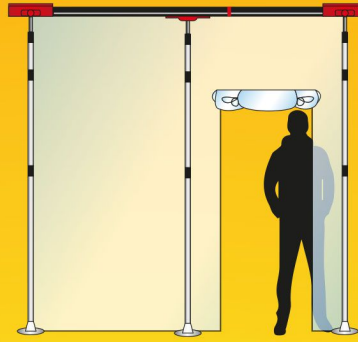

ZipScreen 3

- 3 telescoop stangen (max. 3,60 m)
- 3 kop- met plafondplaten
- 3 grip disk
- 1 plafond aansluitprofiel 1,20 - 2,40 m

- 1 opberg- en transporttas
- 2 zelfklevende ritssluitingen
- 1 transparante folie 4 x 5 m (80µ)

Art. 1.12.003 | € 335,00

Lengte variabel tot ca. 3 meter.

ZipScreen 4

- 4 telescoop stangen (max. 3,60 m)
- 4 kop- met plafondplaten
- 4 grip disk

- 1 opberg- en transporttas
- 2 zelfklevende ritssluitingen
- 1 transparante folie 4 x 12,5 m (80µ)

Art. 1.12.004 | € 420,00

Lengte variabel tot ca. 7,5 meter.