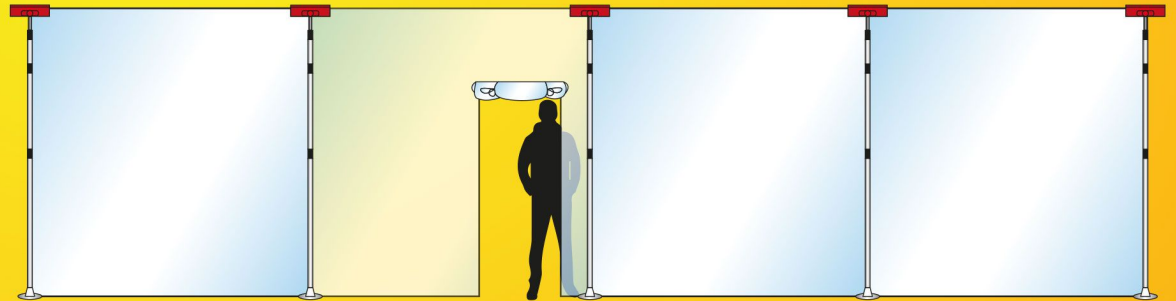

ZipScreen 10

- 10 telescoop stangen (max. 3,60 m)
- 10 kop- met plafondplaten
- 10 grip disk

- 1 opberg- en transporttas
- 2 zelfklevende ritssluitingen
- 1 rol antistatische transp. folie 4 x 50 m (80µ)

Art. 1.12.010 | € 990,00

Lengte variabel tot ca. 23 meter.