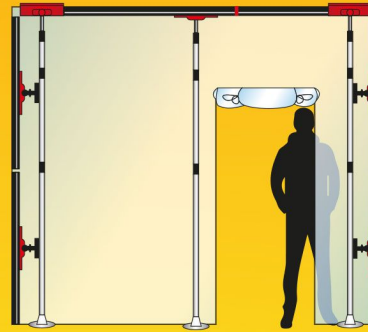

## ZipScreen 3 Plus

- 3 telescoop stangen (max. 3,60 m)
- 3 kop- met plafondplaten
- 3 grip disk
- 1 plafond aansluitprofiel 1,20 - 2,40 m
- 4 wand aansluitprofielen 1,20 m
- 4 brug adapters
- 1 opberg- en transporttas
- 2 zelfklevende ritssluitingen
- 1 transparante folie 4 x 5 m (80µ)

## ZipScreen 7 Plus

- 7 telescoop stangen (max. 3,60 m)
- 7 kop- met plafondplaten
- 7 grip disk
- 3 plafond aansluitprofielen 1,20 - 2,40 m
- 4 wand aansluitprofielen 1,20 m
- 4 brug adapters
- 1 opberg- en transporttas
- 2 zelfklevende ritssluitingen
- 1 transparante folie 4 x 12,5 m (80µ)

## ZipScreen 9 Plus

- 9 telescoop stangen (max. 3,60 m)
- 9 kop- met plafondplaten
- 9 grip disk
- 4 plafond aansluitprofielen 1,20 - 2,40 m
- 4 wand aansluitprofielen 1,20 m
- 4 brug adapters
- 1 opberg- en transporttas
- 2 zelfklevende ritssluitingen
- 1 transparante folie 4 x 12,5 m (80µ)