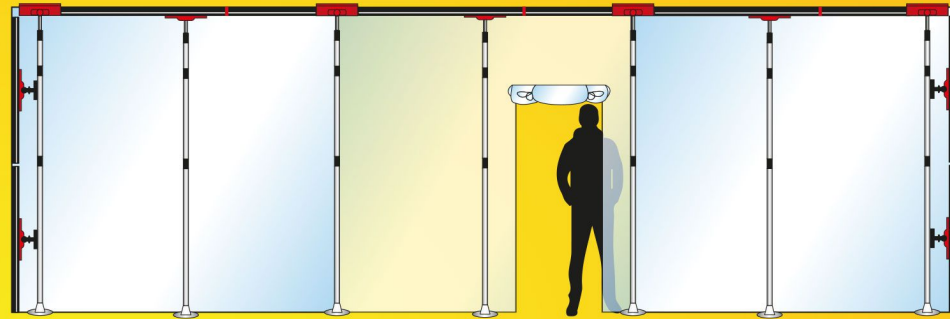

## ZipScreen 3 Plus

- 3 telescoop stangen (max. 3,60 m)
- 3 kop- met plafondplaten
- 3 grip disk
- 1 plafond aansluitprofiel 1,20 - 2,40 m
- 4 wand aansluitprofielen 1,20 m
- 4 brug adapters
- 1 opberg- en transporttas
- 2 zelfklevende ritssluitingen
- 1 transparante folie 4 x 5 m (80µ)

## ZipScreen 7 Plus

- 7 telescoop stangen (max. 3,60 m)
- 7 kop- met plafondplaten
- 7 grip disk
- 3 plafond aansluitprofielen 1,20 - 2,40 m
- 4 wand aansluitprofielen 1,20 m
- 4 brug adapters
- 1 opberg- en transporttas
- 2 zelfklevende ritssluitingen
- 1 transparante folie 4 x 12,5 m (80µ)

## ZipScreen 9 Plus

- 9 telescoop stangen (max. 3,60 m)
- 9 kop- met plafondplaten
- 9 grip disk
- 4 plafond aansluitprofielen 1,20 - 2,40 m
- 4 wand aansluitprofielen 1,20 m
- 4 brug adapters
- 1 opberg- en transporttas
- 2 zelfklevende ritssluitingen
- 1 transparante folie 4 x 12,5 m (80µ)

## ZipScreen 19 Plus

- 19 telescoop stangen (max. 3,60 m)
- 19 kop- met plafondplaten
- 19 grip disk
- 9 plafond aansluitprofielen 1,20 - 2,40 m
- 4 wand aansluitprofielen 1,20 m
- 4 brug adapters
- 2 opberg- en transporttassen
- 2 zelfklevende ritssluitingen
- 1 rol antistatische transp. folie 4 x 50 m (80µ)