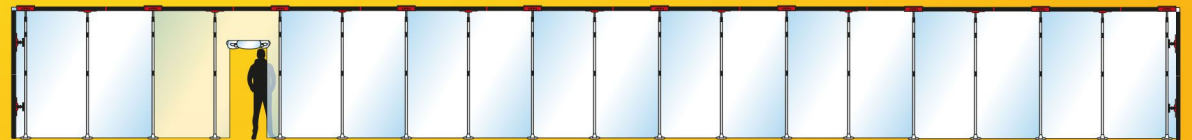

Prijzen zijn exclusief btw.